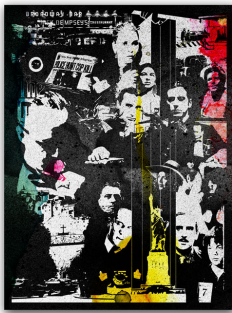

PHARE (BOÎTIER LUMINEUX)

Prix: \$515.00

L'ÉLÉPHANT ROSE

Prix: \$120.00

JACQUES ON LOCK

Prix: \$105.00

MON PARRAIN LUMINEUX

Prix: \$660.00

WANNA BE LIKE MIKE

Prix: \$180.00

CRACHEU DE FEU

Prix: \$85.00

LA MARCHÉ D'OISEAU

Prix: \$150.00

MATA

Prix: \$135.00