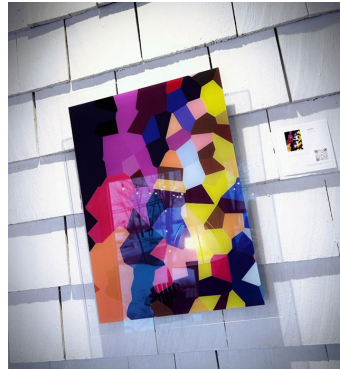

LACETS

Prix: $140.00

VITRAIL

Prix: $175.00