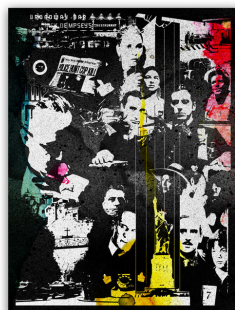

**LACETS**

**Prix: \$140.00**

**PHARE (BOÎTIER LUMINEUX)**

**Prix: \$515.00**

**L'ÉLÉPHANT ROSE**

**Prix: \$120.00**

**JACQUES ON LOCK**

**Prix: \$105.00**