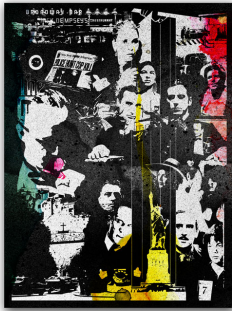

PHARE (BOÎTIER LUMINEUX)

Prix: \$515.00

L'ÉLÉPHANT ROSE

Prix: \$120.00

JACQUES ON LOCK

Prix: \$105.00

MON PARRAIN LUMINEUX

Prix: \$660.00