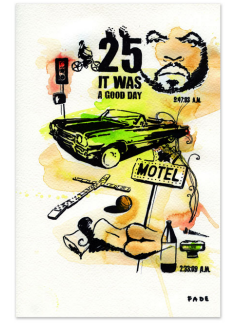

MATA

Prix: \$135.00

HUGGER

Prix: \$120.00

LACETS

Prix: \$140.00

VITRAIL

Prix: \$175.00

PHARE (BOÎTIER LUMINEUX)

Prix: \$515.00

SANDALE

Prix: \$55.00 - \$105.00

L'ÉLÉPHANT ROSE

Prix: \$120.00

GAZELLE MAUVE

Prix: \$40.00 - \$120.00

GAZELLE JAUNE

Prix: \$40.00 - \$120.00

LE PERROQUET D'À CÔTÉ

Prix: \$250.00

IT WAS A GOOD DAY

Prix: \$55.00

JACQUES ON LOCK

Prix: \$105.00