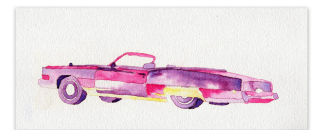

ÉLÉPHANTELLE

Prix: \$40.00 - \$80.00

LENTEMENT LE ZÈBRE

Prix: \$40.00 - \$80.00

FUN-O-GRAM)

Prix: \$55.00 - \$105.00

SANDALE

Prix: \$55.00 - \$105.00

GAZELLE MAUVE

Prix: \$40.00 - \$120.00

GAZELLE JAUNE

Prix: \$40.00 - \$120.00

ELLE

Prix: \$65.00 - \$115.00

BALLERINE

Prix: \$50.00 - \$270.00