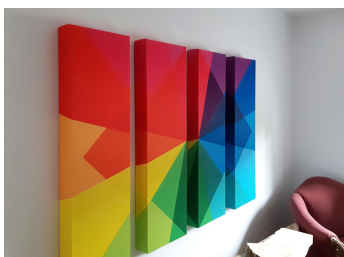

SPECTRE

Prix: $800.00