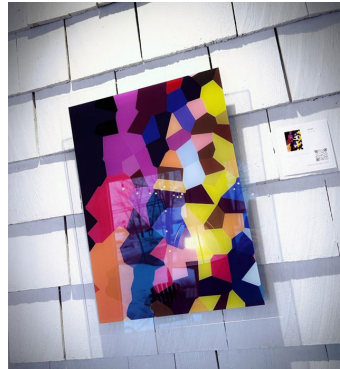

MATA

Prix: \$135.00

HUGGER

Prix: \$120.00

LACETS

Prix: \$140.00

VITRAIL

Prix: \$175.00