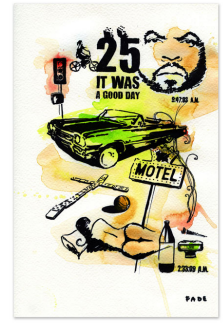

MATA

Prix: \$135.00

HUGGER

Prix: \$120.00

LACETS

Prix: \$140.00

VITRAIL

Prix: \$175.00

PHARE (BOÎTIER LUMINEUX)

Prix: \$515.00

SANDALE

Prix: \$55.00 - \$105.00

L'ÉLÉPHANT ROSE

Prix: \$120.00

GAZELLE MAUVE

Prix: \$40.00 - \$120.00

GAZELLE JAUNE

Prix: \$40.00 - \$120.00

LE PERROQUET D'À CÔTÉ

Prix: \$250.00

IT WAS A GOOD DAY

Prix: \$55.00

JACQUES ON LOCK

Prix: \$105.00