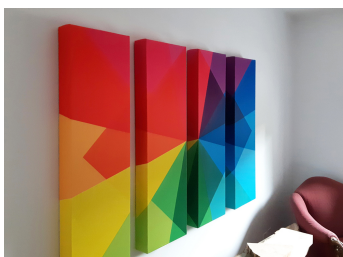

SPECTRE

Prix: $800.00