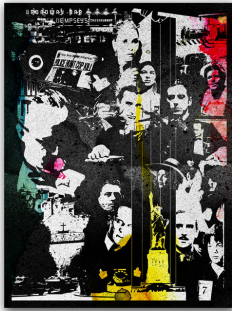

PHARE (BOÎTIER LUMINEUX)

Prix: \$515.00

L'ÉLÉPHANT ROSE

Prix: \$120.00

JACQUES ON LOCK

Prix: \$105.00

MON PARRAIN LUMINEUX

Prix: \$660.00

WANNA BE LIKE MIKE

Prix: \$180.00

CRACHEU DE FEU

Prix: \$85.00

LA MARCHÉ D'OISEAU

Prix: \$150.00

MATA

Prix: \$135.00