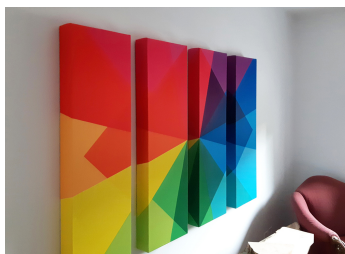

SPECTRE

Prix: $800.00