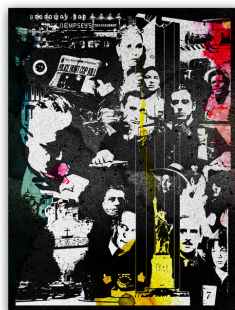

L'ÉLÉPHANT ROSE

Prix: \$120.00

JACQUES ON LOCK

Prix: \$105.00

MON PARRAIN LUMINEUX

Prix: \$660.00

WANNA BE LIKE MIKE

Prix: \$180.00