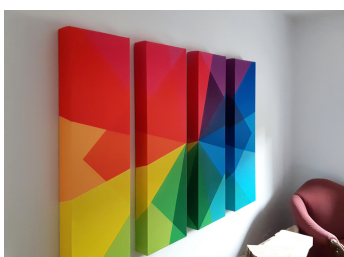

SPECTRE

Prix: $800.00