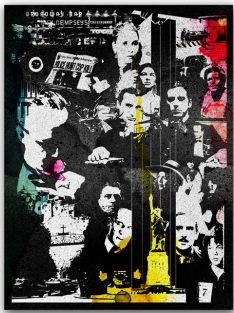

PHARE (BOÎTIER LUMINEUX)

Prix: \$515.00

L'ÉLÉPHANT ROSE

Prix: \$120.00

JACQUES ON LOCK

Prix: \$105.00

MON PARRAIN LUMINEUX

Prix: \$660.00

WANNA BE LIKE MIKE

Prix: \$180.00

CRACHEU DE FEU

Prix: \$85.00

LA MARCHÉ D'OISEAU

Prix: \$150.00

MATA

Prix: \$135.00