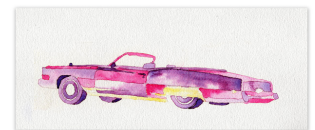

**PROMENADE**

**Prix: \$40.00 - \$80.00**

**PIEUVRELLE**

**Prix: \$40.00 - \$100.00**

**ÉLÉPHANTELLE**

**Prix: \$40.00 - \$80.00**

**LENTEMENT LE ZÈBRE**

**Prix: \$40.00 - \$80.00**

**FUN-O-GRAM)**

**Prix: \$55.00 - \$105.00**

**SANDALE**

**Prix: \$55.00 - \$105.00**

**GAZELLE MAUVE**

**Prix: \$40.00 - \$120.00**

**GAZELLE JAUNE**

**Prix: \$40.00 - \$120.00**

**ELLE**

**Prix: \$65.00 - \$115.00**

**BALLERINE**

**Prix: \$50.00 - \$270.00**

**CADIROSE**

**Prix: \$135.00 - \$235.00**

**MATA**

**Prix: \$135.00**