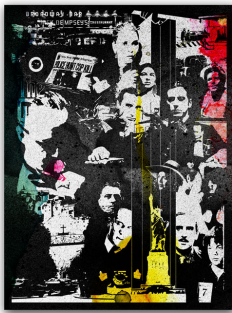

MON PARRAIN LUMINEUX

Prix: $660.00