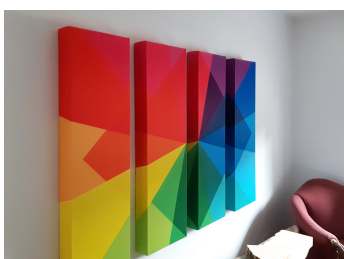

SPECTRE

Prix: $800.00