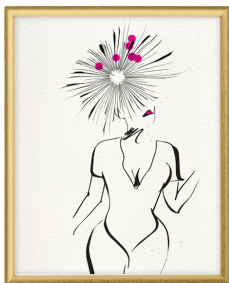

**IT WAS A GOOD DAY**

**Prix: \$55.00**

**JACQUES ON LOCK**

**Prix: \$105.00**

**MON PARRAIN LUMINEUX**

**Prix: \$660.00**

**WANNA BE LIKE MIKE**

**Prix: \$180.00**

**ELLE**

**Prix: \$65.00 - \$115.00**

**CAGE**

**Prix: \$145.00**

**BALLERINE**

**Prix: \$50.00 - \$270.00**

**CADIROSE**

**Prix: \$135.00 - \$235.00**