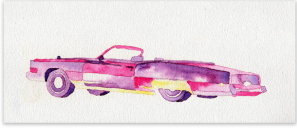

CADIROSE

Prix: $135.00 - $235.00