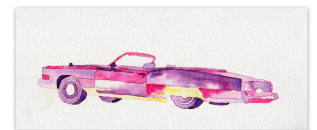

**PROMENADE**

**Prix: \$40.00 - \$80.00**

**PIEUVRELLE**

**Prix: \$40.00 - \$100.00**

**ÉLÉPHANTELLE**

**Prix: \$40.00 - \$80.00**

**LENTEMENT LE ZÈBRE**

**Prix: \$40.00 - \$80.00**

**FUN-O-GRAM)**

**Prix: \$55.00 - \$105.00**

**SANDALE**

**Prix: \$55.00 - \$105.00**

**GAZELLE MAUVE**

**Prix: \$40.00 - \$120.00**

**GAZELLE JAUNE**

**Prix: \$40.00 - \$120.00**

**ELLE**

**Prix: \$65.00 - \$115.00**

**BALLERINE**

**Prix: \$50.00 - \$270.00**

**CADIROSE**

**Prix: \$135.00 - \$235.00**

**MATA**

**Prix: \$135.00**