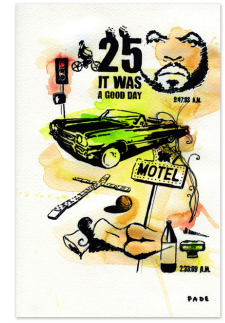

**LACETS**

**Prix: \$140.00**

**VITRAIL**

**Prix: \$175.00**

**PHARE (BOÎTIER LUMINEUX)**

**Prix: \$515.00**

**SANDALE**

**Prix: \$55.00 - \$105.00**

**L'ÉLÉPHANT ROSE**

**Prix: \$120.00**

**GAZELLE MAUVE**

**Prix: \$40.00 - \$120.00**

**GAZELLE JAUNE**

**Prix: \$40.00 - \$120.00**

**LE PERROQUET D'À CÔTÉ**

**Prix: \$250.00**

**IT WAS A GOOD DAY**

**Prix: \$55.00**

**JACQUES ON LOCK**

**Prix: \$105.00**

**MON PARRAIN LUMINEUX**

**Prix: \$660.00**

**WANNA BE LIKE MIKE**

**Prix: \$180.00**

**ELLE**

**Prix: \$65.00 - \$115.00**

**CAGE**

**Prix: \$145.00**

**BALLERINE**

**Prix: \$50.00 - \$270.00**

**CADIROSE**

**Prix: \$135.00 - \$235.00**