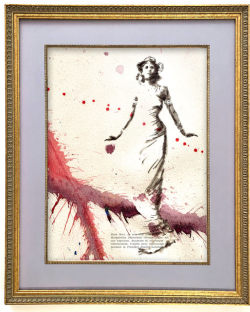

**FUN-O-GRAM)**

**Prix: \$55.00 - \$105.00**

**SANDALE**

**Prix: \$55.00 - \$105.00**

**GAZELLE MAUVE**

**Prix: \$40.00 - \$120.00**

**GAZELLE JAUNE**

**Prix: \$40.00 - \$120.00**

**ELLE**

**Prix: \$65.00 - \$115.00**

**BALLERINE**

**Prix: \$50.00 - \$270.00**

**CADIROSE**

**Prix: \$135.00 - \$235.00**

**MATA**

**Prix: \$135.00**

**BALLONS**

**Prix: \$35.00**

**GUMMY MAX**

**Prix: \$135.00**

**PHARE (BOÎTIER LUMINEUX)**

**Prix: \$515.00**

**ELLE**

**Prix: \$65.00 - \$115.00**