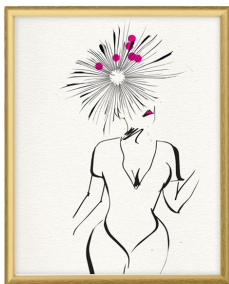

**PROMENADE**

**Prix: \$40.00 - \$80.00**

**PIEUVRELLE**

**Prix: \$40.00 - \$100.00**

**ÉLÉPHANTELLE**

**Prix: \$40.00 - \$80.00**

**LENTEMENT LE ZÈBRE**

**Prix: \$40.00 - \$80.00**

**FUN-O-GRAM)**

**Prix: \$55.00 - \$105.00**

**SANDALE**

**Prix: \$55.00 - \$105.00**

**GAZELLE MAUVE**

**Prix: \$40.00 - \$120.00**

**GAZELLE JAUNE**

**Prix: \$40.00 - \$120.00**

**ELLE**

**Prix: \$65.00 - \$115.00**

**BALLERINE**

**Prix: \$50.00 - \$270.00**

**CADIROSE**

**Prix: \$135.00 - \$235.00**

**MATA**

**Prix: \$135.00**