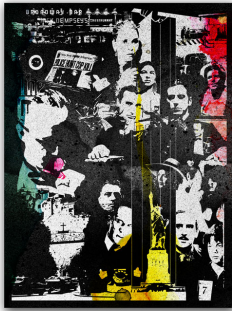

MON PARRAIN LUMINEUX

Prix: $660.00