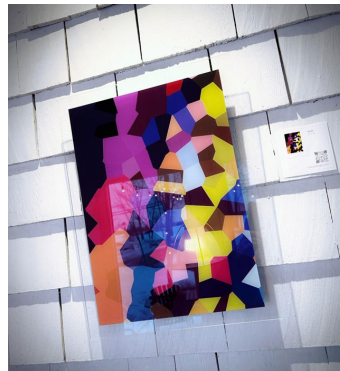

LACETS

Prix: $140.00

VITRAIL

Prix: $175.00