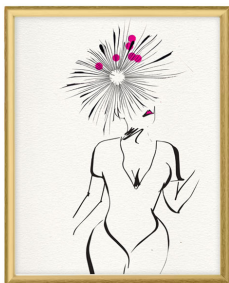

ELLE

Prix: $65.00 - $115.00