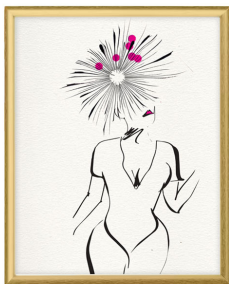

MATA

Prix: \$135.00

SAUTE PAS VIEUX

Prix: \$40.00 - \$80.00

PROMENADE

Prix: \$40.00 - \$80.00

PIEUVRELLE

Prix: \$40.00 - \$100.00

ÉLÉPHANTELLE

Prix: \$40.00 - \$80.00

LENTEMENT LE ZÈBRE

Prix: \$40.00 - \$80.00

FUN-O-GRAM)

Prix: \$55.00 - \$105.00

SANDALE

Prix: \$55.00 - \$105.00

GAZELLE MAUVE

Prix: \$40.00 - \$120.00

GAZELLE JAUNE

Prix: \$40.00 - \$120.00

ELLE

Prix: \$65.00 - \$115.00

BALLERINE

Prix: \$50.00 - \$270.00