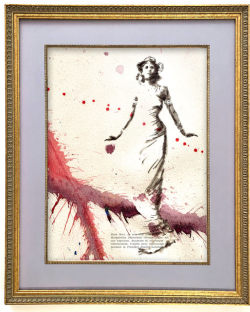

MATA

Prix: $135.00