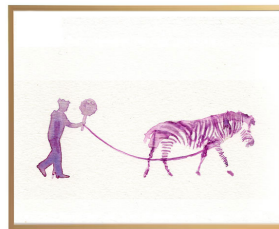

PROMENADE

Prix: \$40.00 - \$80.00

PIEUVRELLE

Prix: \$40.00 - \$100.00

ÉLÉPHANTELLE

Prix: \$40.00 - \$80.00

LENTEMENT LE ZÈBRE

Prix: \$40.00 - \$80.00

FUN-O-GRAM)

Prix: \$55.00 - \$105.00

SANDALE

Prix: \$55.00 - \$105.00

GAZELLE MAUVE

Prix: \$40.00 - \$120.00

GAZELLE JAUNE

Prix: \$40.00 - \$120.00