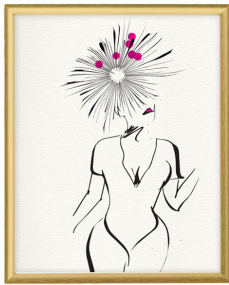

L'ÉLÉPHANT ROSE

Prix: \$120.00

GAZELLE MAUVE

Prix: \$40.00 - \$120.00

GAZELLE JAUNE

Prix: \$40.00 - \$120.00

LE PERROQUET D'À CÔTÉ

Prix: \$250.00

IT WAS A GOOD DAY

Prix: \$55.00

JACQUES ON LOCK

Prix: \$105.00

MON PARRAIN LUMINEUX

Prix: \$660.00

WANNA BE LIKE MIKE

Prix: \$180.00

ELLE

Prix: \$65.00 - \$115.00

CAGE

Prix: \$145.00

BALLERINE

Prix: \$50.00 - \$270.00

CADIROSE

Prix: \$135.00 - \$235.00