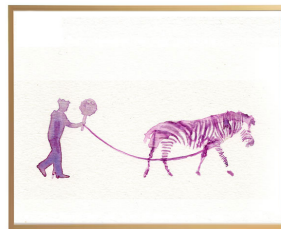

PROMENADE

Prix: \$40.00 - \$80.00

PIEUVRELLE

Prix: \$40.00 - \$100.00

ÉLÉPHANTELLE

Prix: \$40.00 - \$80.00

LENTEMENT LE ZÈBRE

Prix: \$40.00 - \$80.00

FUN-O-GRAM)

Prix: \$55.00 - \$105.00

SANDALE

Prix: \$55.00 - \$105.00

GAZELLE MAUVE

Prix: \$40.00 - \$120.00

GAZELLE JAUNE

Prix: \$40.00 - \$120.00