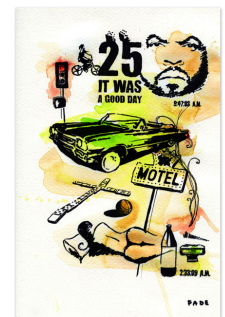

L'ÉLÉPHANT ROSE

Prix: \$120.00

GAZELLE MAUVE

Prix: \$40.00 - \$120.00

GAZELLE JAUNE

Prix: \$40.00 - \$120.00

LE PERROQUET D'À CÔTÉ

Prix: \$250.00

IT WAS A GOOD DAY

Prix: \$55.00

JACQUES ON LOCK

Prix: \$105.00

MON PARRAIN LUMINEUX

Prix: \$660.00

WANNA BE LIKE MIKE

Prix: \$180.00

ELLE

Prix: \$65.00 - \$115.00

CAGE

Prix: \$145.00

BALLERINE

Prix: \$50.00 - \$270.00

CADIROSE

Prix: \$135.00 - \$235.00