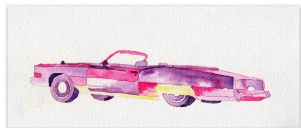

ELLE

Prix: \$65.00 - \$115.00

CAGE

Prix: \$145.00

BALLERINE

Prix: \$50.00 - \$270.00

CADIROSE

Prix: \$135.00 - \$235.00

BABINES

Prix: \$235.00

TIGHERESS

Prix: \$340.00

ELLE

Prix: \$65.00 - \$115.00