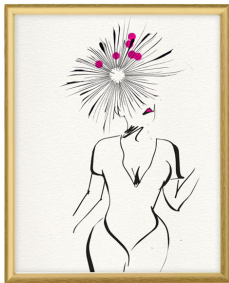

PROMENADE

Prix: \$40.00 - \$80.00

PIEUVRELLE

Prix: \$40.00 - \$100.00

ÉLÉPHANTELLE

Prix: \$40.00 - \$80.00

LENTEMENT LE ZÈBRE

Prix: \$40.00 - \$80.00

FUN-O-GRAM)

Prix: \$55.00 - \$105.00

SANDALE

Prix: \$55.00 - \$105.00

GAZELLE MAUVE

Prix: \$40.00 - \$120.00

GAZELLE JAUNE

Prix: \$40.00 - \$120.00

ELLE

Prix: \$65.00 - \$115.00

BALLERINE

Prix: \$50.00 - \$270.00

CADIROSE

Prix: \$135.00 - \$235.00

MATA

Prix: \$135.00