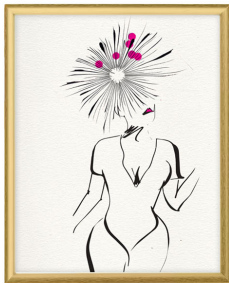

L'ÉLÉPHANT ROSE

Prix: \$120.00

GAZELLE MAUVE

Prix: \$40.00 - \$120.00

GAZELLE JAUNE

Prix: \$40.00 - \$120.00

LE PERROQUET D'À CÔTÉ

Prix: \$250.00

IT WAS A GOOD DAY

Prix: \$55.00

JACQUES ON LOCK

Prix: \$105.00

MON PARRAIN LUMINEUX

Prix: \$660.00

WANNA BE LIKE MIKE

Prix: \$180.00

ELLE

Prix: \$65.00 - \$115.00

CAGE

Prix: \$145.00

BALLERINE

Prix: \$50.00 - \$270.00

CADIROSE

Prix: \$135.00 - \$235.00