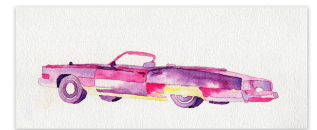

PROMENADE

Prix: \$40.00 - \$80.00

PIEUVRELLE

Prix: \$40.00 - \$100.00

ÉLÉPHANTELLE

Prix: \$40.00 - \$80.00

LENTEMENT LE ZÈBRE

Prix: \$40.00 - \$80.00

FUN-O-GRAM)

Prix: \$55.00 - \$105.00

SANDALE

Prix: \$55.00 - \$105.00

GAZELLE MAUVE

Prix: \$40.00 - \$120.00

GAZELLE JAUNE

Prix: \$40.00 - \$120.00

ELLE

Prix: \$65.00 - \$115.00

BALLERINE

Prix: \$50.00 - \$270.00

CADIROSE

Prix: \$135.00 - \$235.00

MATA

Prix: \$135.00