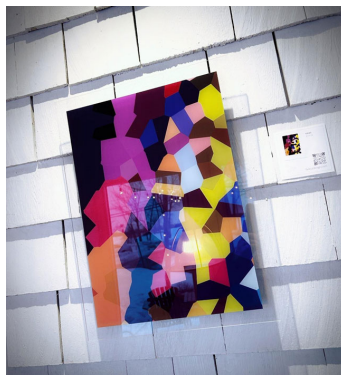

LACETS

Prix: $140.00

VITRAIL

Prix: $175.00