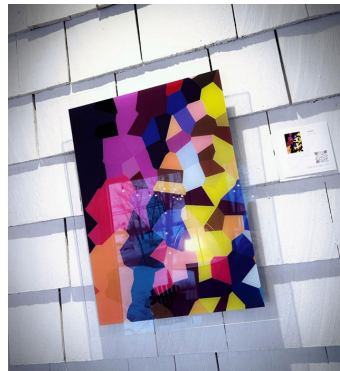

MATA

Prix: \$135.00

HUGGER

Prix: \$120.00

LACETS

Prix: \$140.00

VITRAIL

Prix: \$175.00