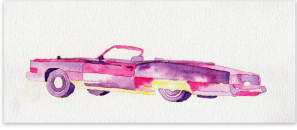

ÉLÉPHANTELLE

Prix: \$40.00 - \$80.00

LENTEMENT LE ZÈBRE

Prix: \$40.00 - \$80.00

FUN-O-GRAM)

Prix: \$55.00 - \$105.00

SANDALE

Prix: \$55.00 - \$105.00

GAZELLE MAUVE

Prix: \$40.00 - \$120.00

GAZELLE JAUNE

Prix: \$40.00 - \$120.00

BALLERINE

Prix: \$50.00 - \$270.00

CADIROSE

Prix: \$135.00 - \$235.00

GUMMY MAX

Prix: \$135.00

LAFLEUR

Prix: \$60.00

BALLONS

Prix: \$35.00

ELLE

Prix: \$65.00 - \$115.00