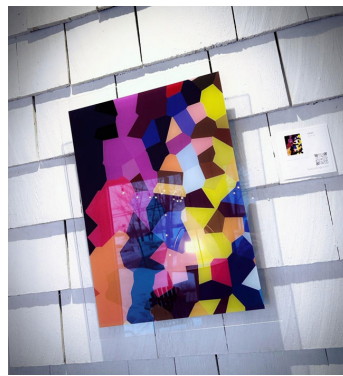

LACETS

Prix: $140.00

VITRAIL

Prix: $175.00