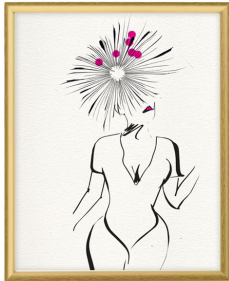

PROMENADE

Prix: \$40.00 - \$80.00

PIEUVRELLE

Prix: \$40.00 - \$100.00

ÉLÉPHANTELLE

Prix: \$40.00 - \$80.00

LENTEMENT LE ZÈBRE

Prix: \$40.00 - \$80.00

FUN-O-GRAM)

Prix: \$55.00 - \$105.00

SANDALE

Prix: \$55.00 - \$105.00

GAZELLE MAUVE

Prix: \$40.00 - \$120.00

GAZELLE JAUNE

Prix: \$40.00 - \$120.00

ELLE

Prix: \$65.00 - \$115.00

BALLERINE

Prix: \$50.00 - \$270.00

CADIROSE

Prix: \$135.00 - \$235.00

MATA

Prix: \$135.00