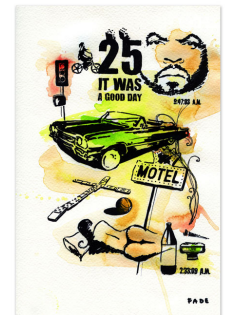

L'ÉLÉPHANT ROSE

Prix: \$120.00

GAZELLE MAUVE

Prix: \$40.00 - \$120.00

GAZELLE JAUNE

Prix: \$40.00 - \$120.00

LE PERROQUET D'À CÔTÉ

Prix: \$250.00

IT WAS A GOOD DAY

Prix: \$55.00

JACQUES ON LOCK

Prix: \$105.00

MON PARRAIN LUMINEUX

Prix: \$660.00

WANNA BE LIKE MIKE

Prix: \$180.00

ELLE

Prix: \$65.00 - \$115.00

CAGE

Prix: \$145.00

BALLERINE

Prix: \$50.00 - \$270.00

CADIROSE

Prix: \$135.00 - \$235.00