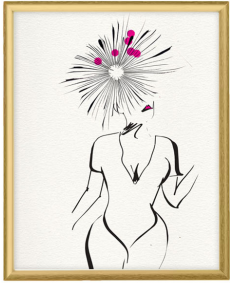

ELLE

Prix: \$65.00 - \$115.00

CAGE

Prix: \$145.00

BALLERINE

Prix: \$50.00 - \$270.00

CADIROSE

Prix: \$135.00 - \$235.00

BABINES

Prix: \$235.00

TIGHERESS

Prix: \$340.00

ELLE

Prix: \$65.00 - \$115.00