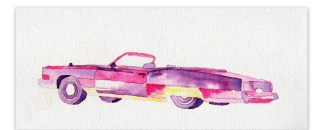

ÉLÉPHANTELLE

Prix: \$40.00 - \$80.00

LENTEMENT LE ZÈBRE

Prix: \$40.00 - \$80.00

FUN-O-GRAM)

Prix: \$55.00 - \$105.00

SANDALE

Prix: \$55.00 - \$105.00

GAZELLE MAUVE

Prix: \$40.00 - \$120.00

GAZELLE JAUNE

Prix: \$40.00 - \$120.00

ELLE

Prix: \$65.00 - \$115.00

BALLERINE

Prix: \$50.00 - \$270.00