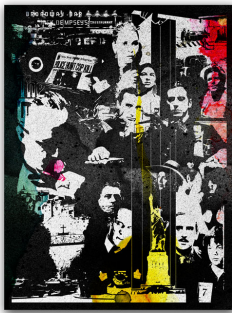

MON PARRAIN LUMINEUX

Price: $660.00