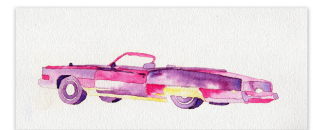

ÉLÉPHANTELLE

Price: \$40.00 - \$80.00

LENTEMENT LE ZÈBRE

Price: \$40.00 - \$80.00

FUN-O-GRAM)

Price: \$55.00 - \$105.00

SANDALE

Price: \$55.00 - \$105.00

GAZELLE MAUVE

Price: \$40.00 - \$120.00

GAZELLE JAUNE

Price: \$40.00 - \$120.00

ELLE

Price: \$65.00 - \$115.00

BALLERINE

Price: \$50.00 - \$270.00