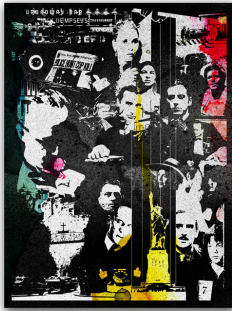

MON PARRAIN LUMINEUX

Price: $660.00