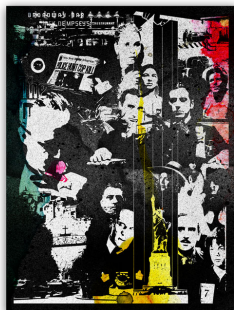

**LACETS**

**Price: \$140.00**

**PHARE (BOÎTIER LUMINEUX)**

**Price: \$515.00**

**L'ÉLÉPHANT ROSE**

**Price: \$120.00**

**JACQUES ON LOCK**

**Price: \$105.00**