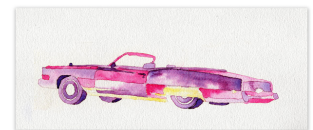

**PROMENADE**

**Price: \$40.00 - \$80.00**

**PIEVRELLE**

**Price: \$40.00 - \$100.00**

**ÉLÉPHANTELLE**

**Price:** \$40.00 - \$80.00

**LENTEMENT LE ZÈBRE**

**Price:** \$40.00 - \$80.00

**FUN-O-GRAM)**

**Price:** \$55.00 - \$105.00

**SANDALE**

**Price:** \$55.00 - \$105.00

**GAZELLE MAUVE**

**Price:** \$40.00 - \$120.00

**GAZELLE JAUNE**

**Price:** \$40.00 - \$120.00

**ELLE**

**Price:** \$65.00 - \$115.00

**BALLERINE**

**Price:** \$50.00 - \$270.00

**CADIROSE**

**Price:** \$135.00 - \$235.00

**MATA**

**Price: \$135.00**