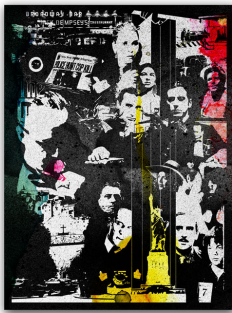

**PHARE (BOÎTIER LUMINEUX)**

**Price: \$515.00**

**L'ÉLÉPHANT ROSE**

**Price: \$120.00**

**JACQUES ON LOCK**

**Price: \$105.00**

**MON PARRAIN LUMINEUX**

**Price: \$660.00**

**WANNA BE LIKE MIKE**

**Price: \$180.00**

**CRACHEU DE FEU**

**Price: \$85.00**

**LA MARCHÉ D'OISEAU**

**Price: \$150.00**

**MATA**

**Price: \$135.00**