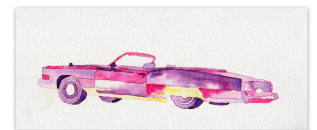

ÉLÉPHANTELLE

Price: \$40.00 - \$80.00

LENTEMENT LE ZÈBRE

Price: \$40.00 - \$80.00

FUN-O-GRAM)

Price: \$55.00 - \$105.00

SANDALE

Price: \$55.00 - \$105.00

GAZELLE MAUVE

Price: \$40.00 - \$120.00

GAZELLE JAUNE

Price: \$40.00 - \$120.00

ELLE

Price: \$65.00 - \$115.00

BALLERINE

Price: \$50.00 - \$270.00