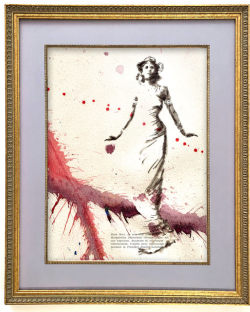

MATA

Price: $135.00