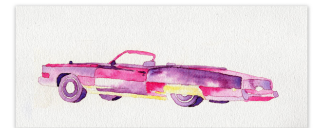

ÉLÉPHANTELLE

Price: \$40.00 - \$80.00

LENTEMENT LE ZÈBRE

Price: \$40.00 - \$80.00

FUN-O-GRAM)

Price: \$55.00 - \$105.00

SANDALE

Price: \$55.00 - \$105.00

GAZELLE MAUVE

Price: \$40.00 - \$120.00

GAZELLE JAUNE

Price: \$40.00 - \$120.00

ELLE

Price: \$65.00 - \$115.00

BALLERINE

Price: \$50.00 - \$270.00