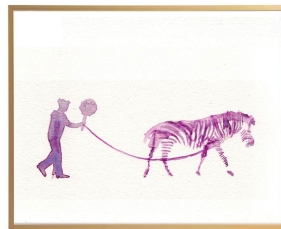

PROMENADE

Price: \$40.00 - \$80.00

PIEUVRELLE

Price: \$40.00 - \$100.00

ÉLÉPHANTELLE

Price: \$40.00 - \$80.00

LENTEMENT LE ZÈBRE

Price: \$40.00 - \$80.00

FUN-O-GRAM)

Price: \$55.00 - \$105.00

SANDALE

Price: \$55.00 - \$105.00

GAZELLE MAUVE

Price: \$40.00 - \$120.00

GAZELLE JAUNE

Price: \$40.00 - \$120.00