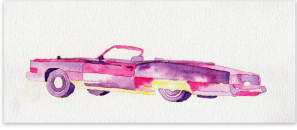

ÉLÉPHANTELLE

Price: \$40.00 - \$80.00

LENTEMENT LE ZÈBRE

Price: \$40.00 - \$80.00

FUN-O-GRAM)

Price: \$55.00 - \$105.00

SANDALE

Price: \$55.00 - \$105.00

GAZELLE MAUVE

Price: \$40.00 - \$120.00

GAZELLE JAUNE

Price: \$40.00 - \$120.00

BALLERINE

Price: \$50.00 - \$270.00

CADIROSE

Price: \$135.00 - \$235.00

GUMMY MAX

Price: \$135.00

LAFLEUR

Price: \$60.00

BALLONS

Price: \$35.00

ELLE

Price: \$65.00 - \$115.00